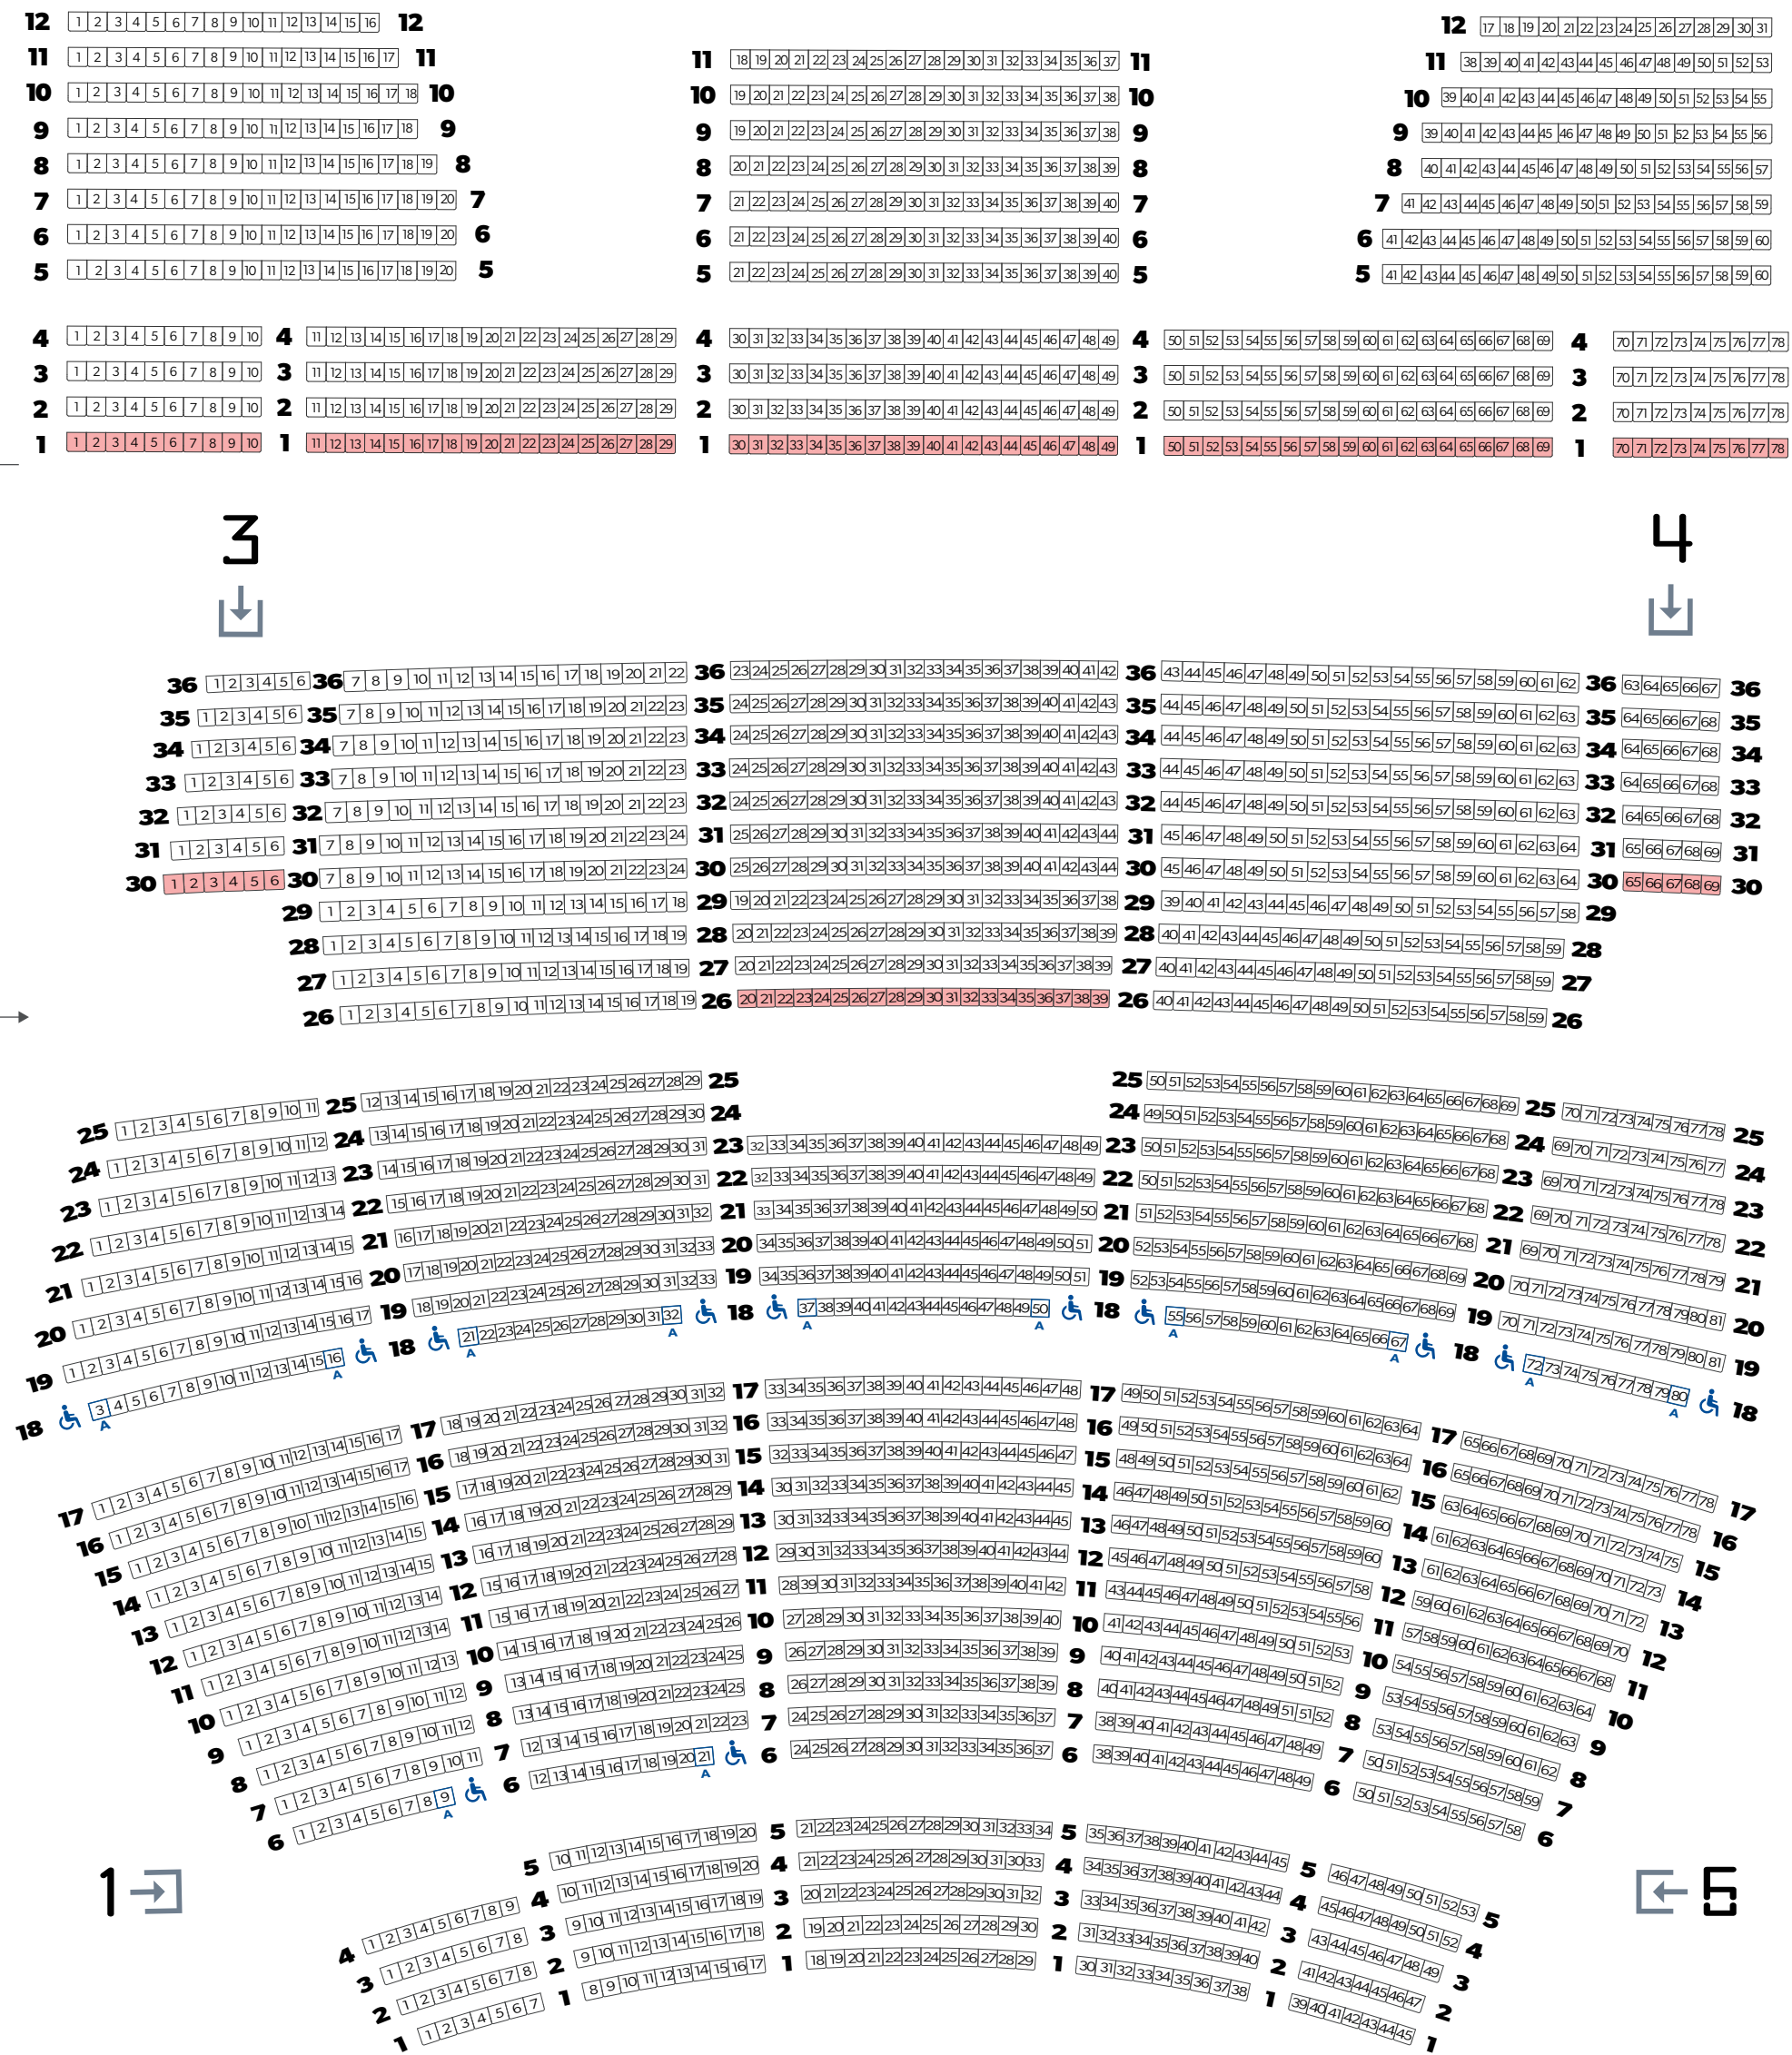

## Plànol butaques Plano butacas Seating plan

➔ **Accés**  
Acceso  
Access

♿ **Mobilitat reduïda**  
Movilidad reducida  
Reduced mobility

**A** **Acompanyant mobilitat reduïda**  
Acompañante movilidad reducida  
Reduced mobility Assistant

■ **Visibilitat reduïda**  
Visibilidad reducida  
Reduced visibility

**ESCENARI** ESCENARIO STAGE

**AMFITEATRE**  
ANFITEATRO  
AMPHITHEATER

**PLATEA**  
PLATEA  
STALLS